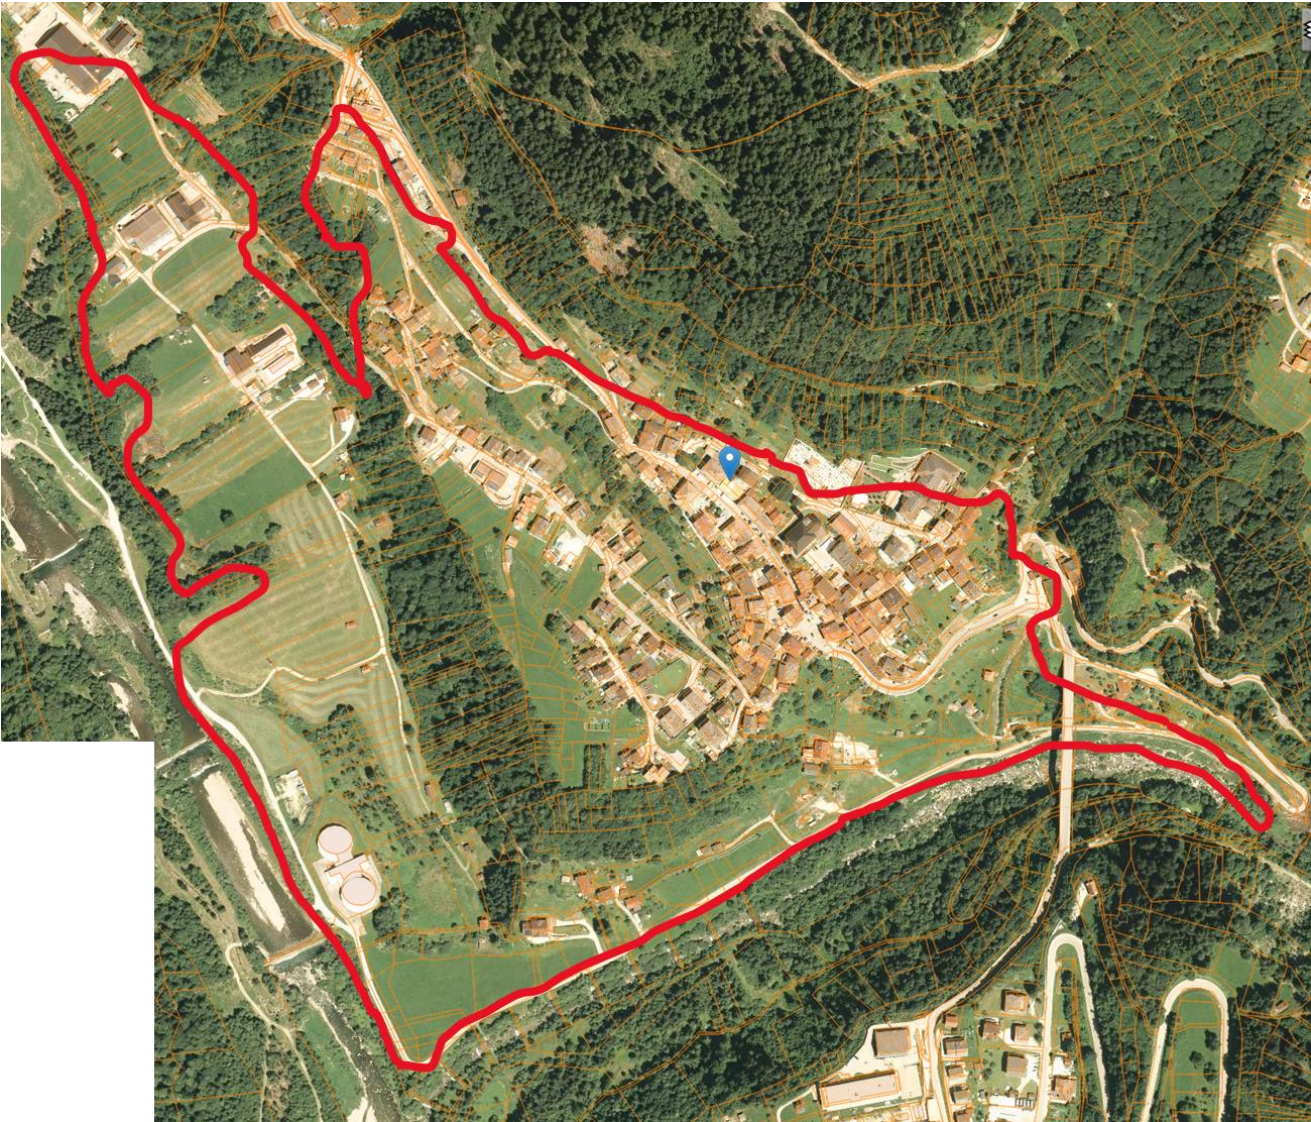

COMUNE DI CANAL SAN BOVO

Provincia di Trento

REGOLAMENTO DI POLIZIA URBANA

ALLEGATO “A”

Approvato con deliberazione del Consiglio comunale n. 13 del 24/05/2022

CANAL SAN BOVO

REVEDEA

GOBBERA

RONCO COSTA

RONCO CHIESA