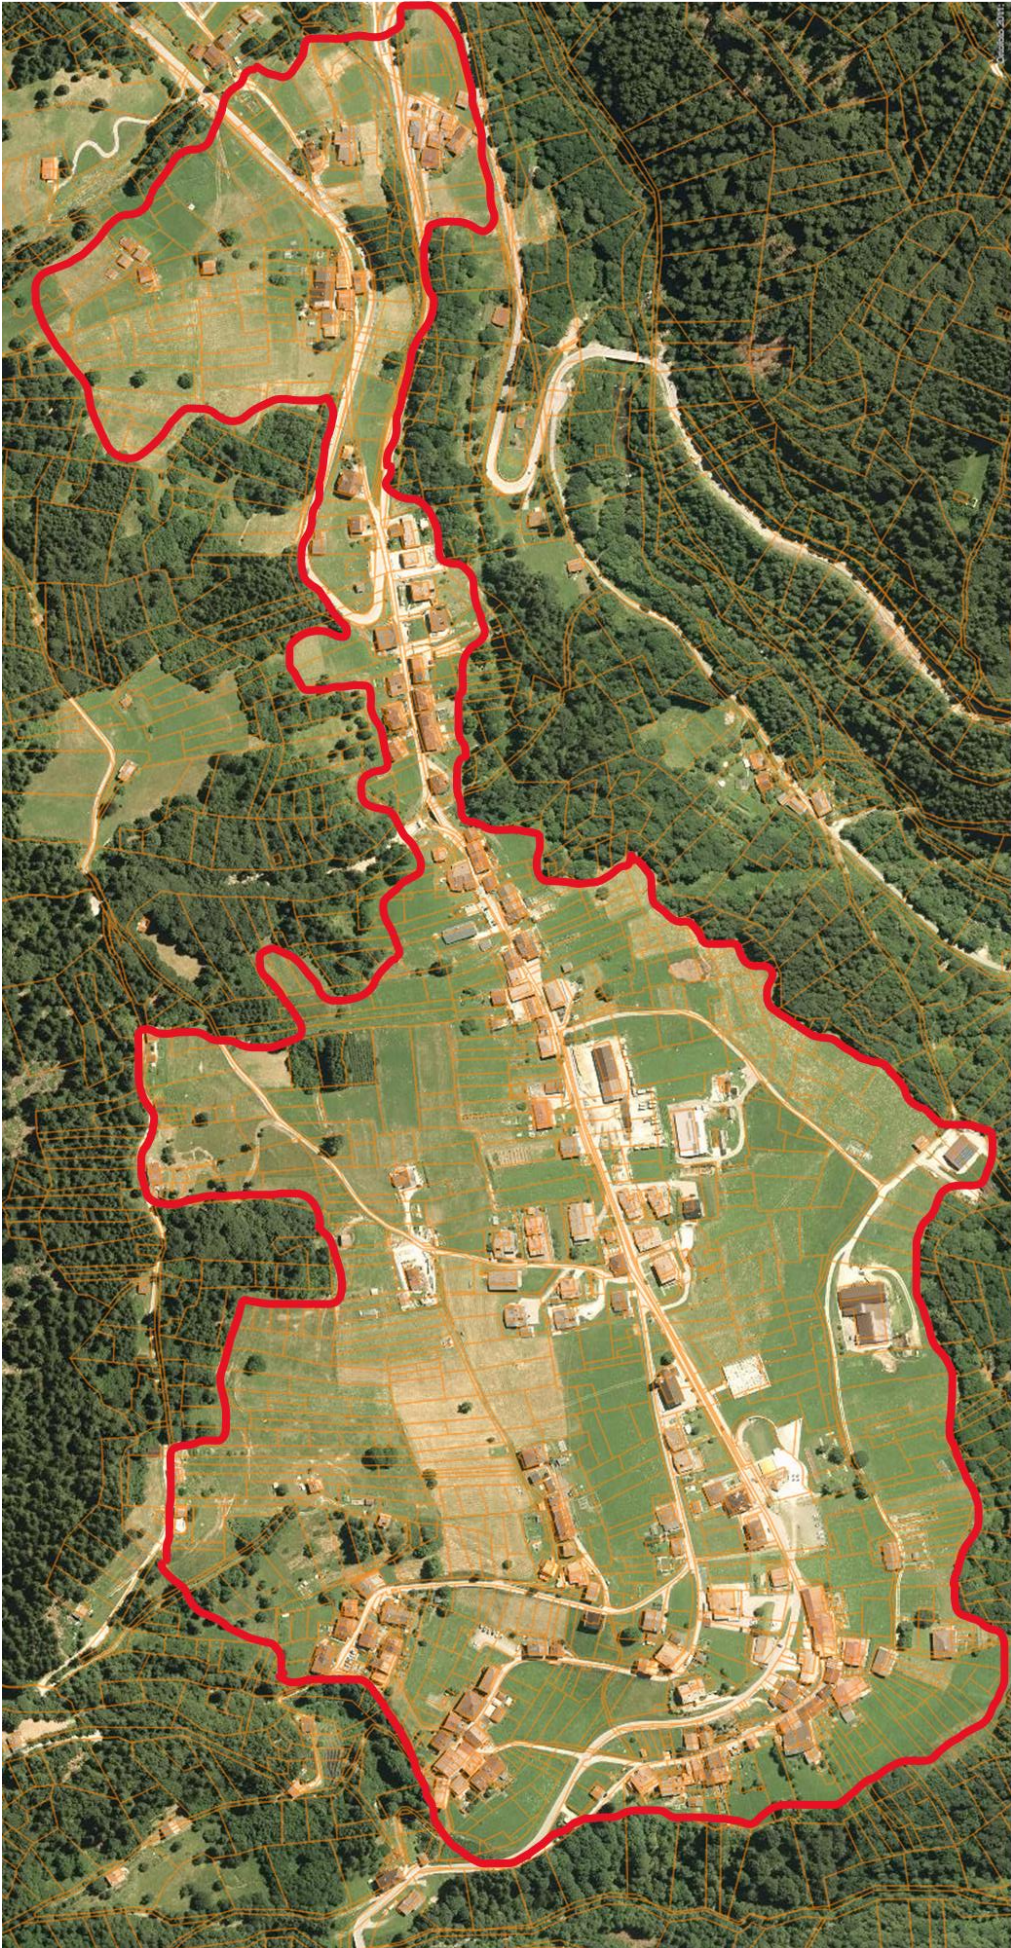

COMUNE DI CANAL SAN BOVO

Provincia di Trento

REGOLAMENTO DI POLIZIA URBANA

ALLEGATO “A”

Approvato con deliberazione del Consiglio comunale n. 13 del 24/05/2022

CANAL SAN BOVO

REVEDEA

GOBBERA

RONCO COSTA

RONCO CHIESA